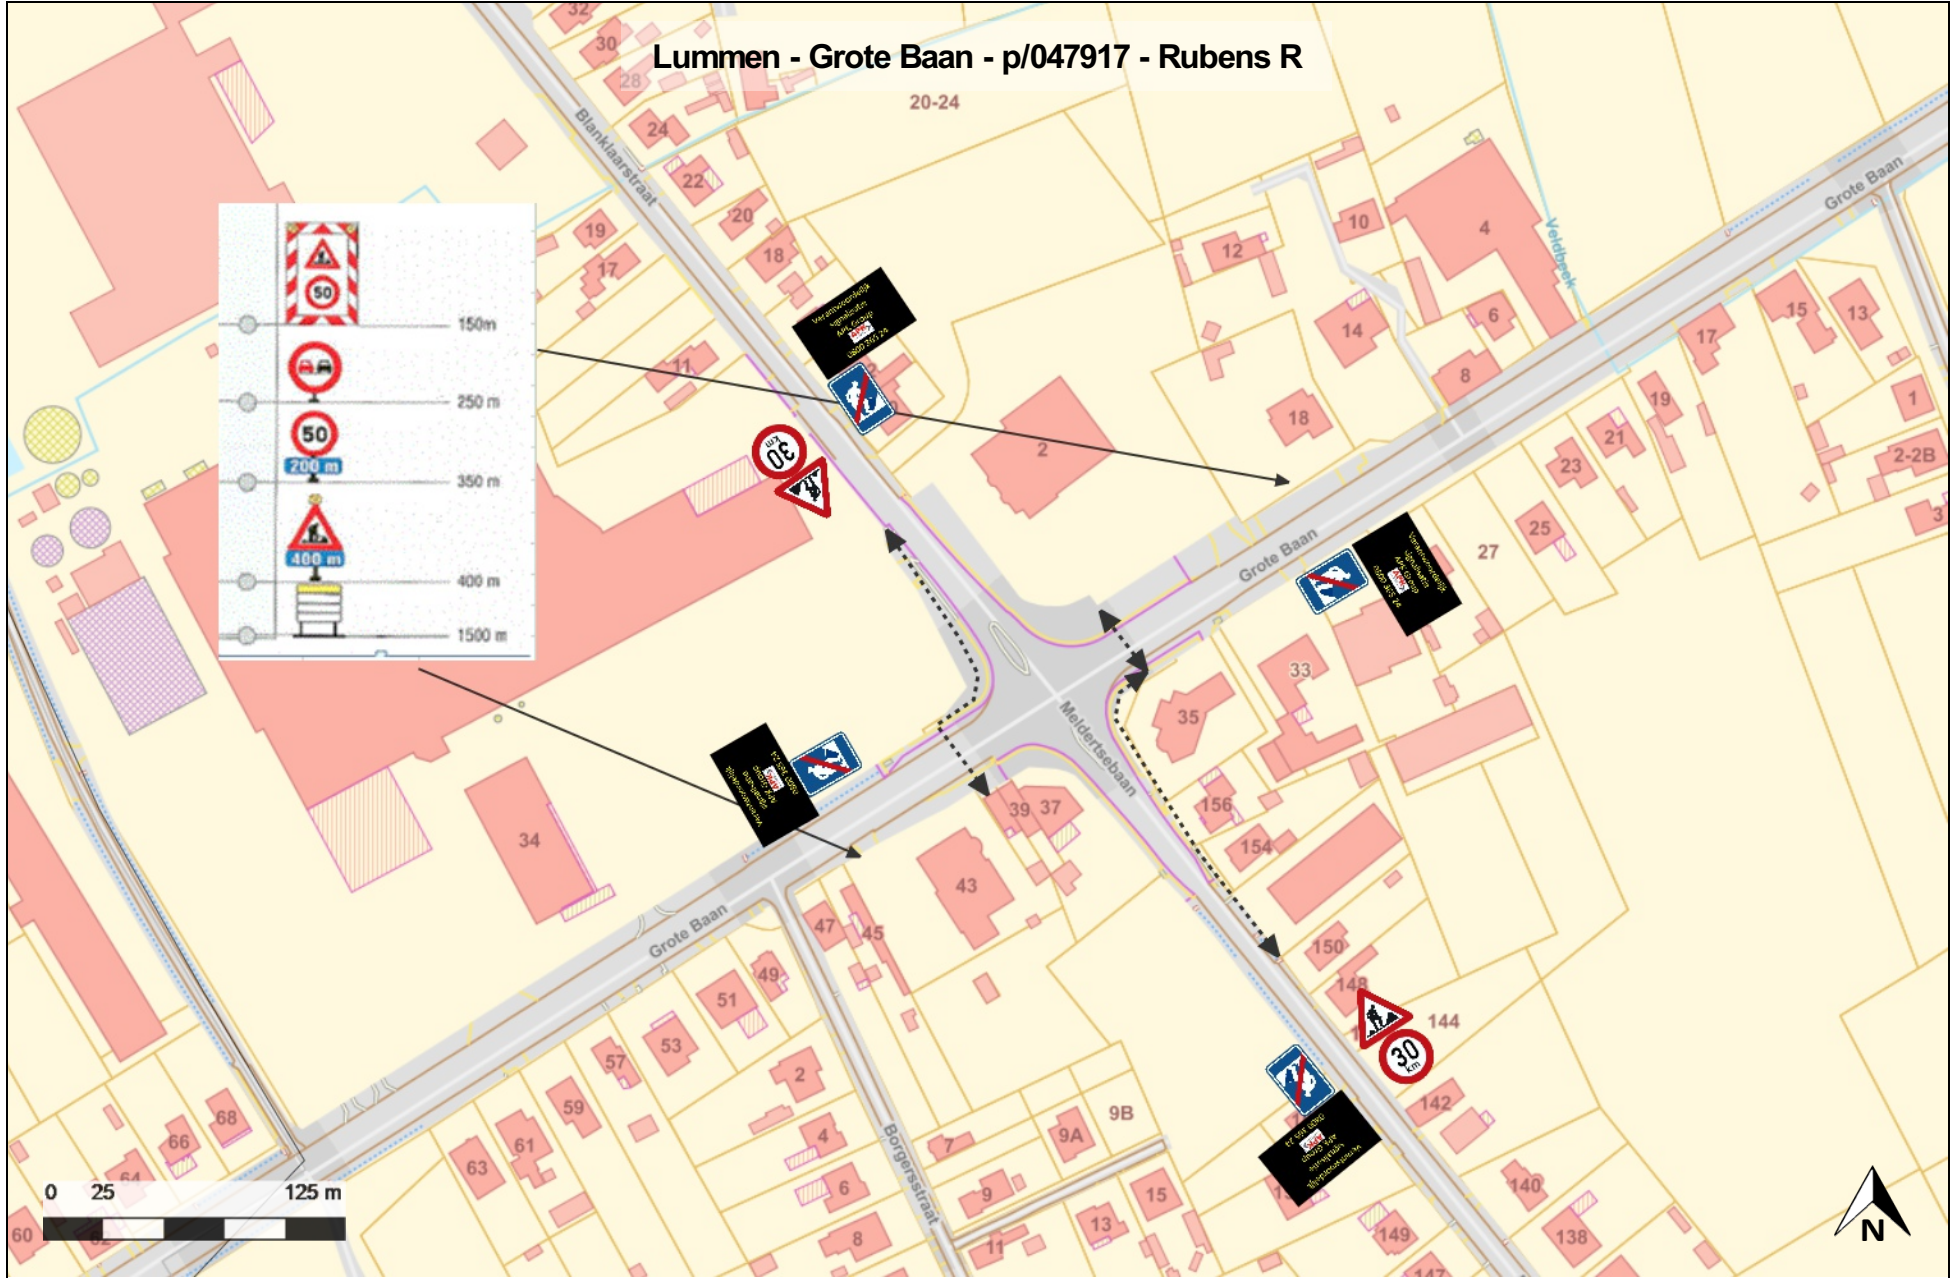

Lummen - Grote Baan - p/047917 - Rubens R

	150m
	250m
	350m
	350m
	400m
	400m
	1500m

Verkeersbureau
Rijbewijs
Kantoor
1800 8111

Verkeersbureau
Rijbewijs
Kantoor
1800 8111

Verkeersbureau
Rijbewijs
Kantoor
1800 8111

Verkeersbureau
Rijbewijs
Kantoor
1800 8111