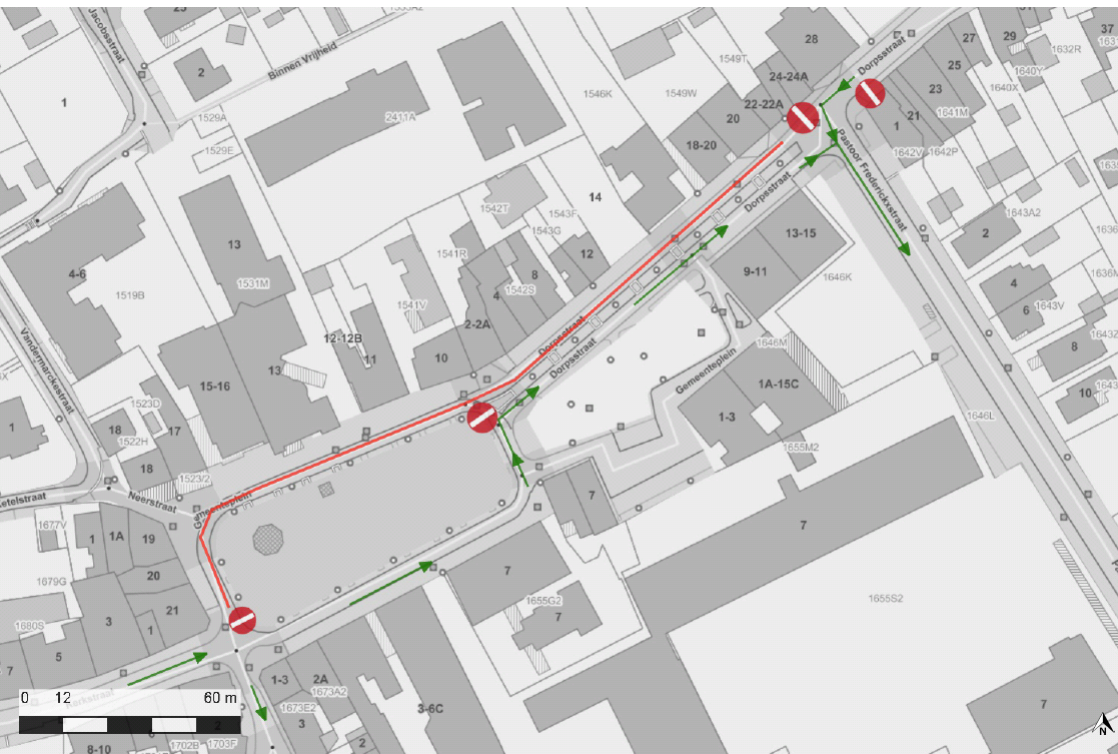

Gewijzigde verkeerssituatie

Tijdens de wekelijkse markt geldt er vanaf 31/08 éénrichtingsverkeer vanaf de Kerkstraat richting de Pastoor Frederickxstraat.

013 390 525 - verkeer@lummen.be

**Verboden op de
openbare weg te werpen**