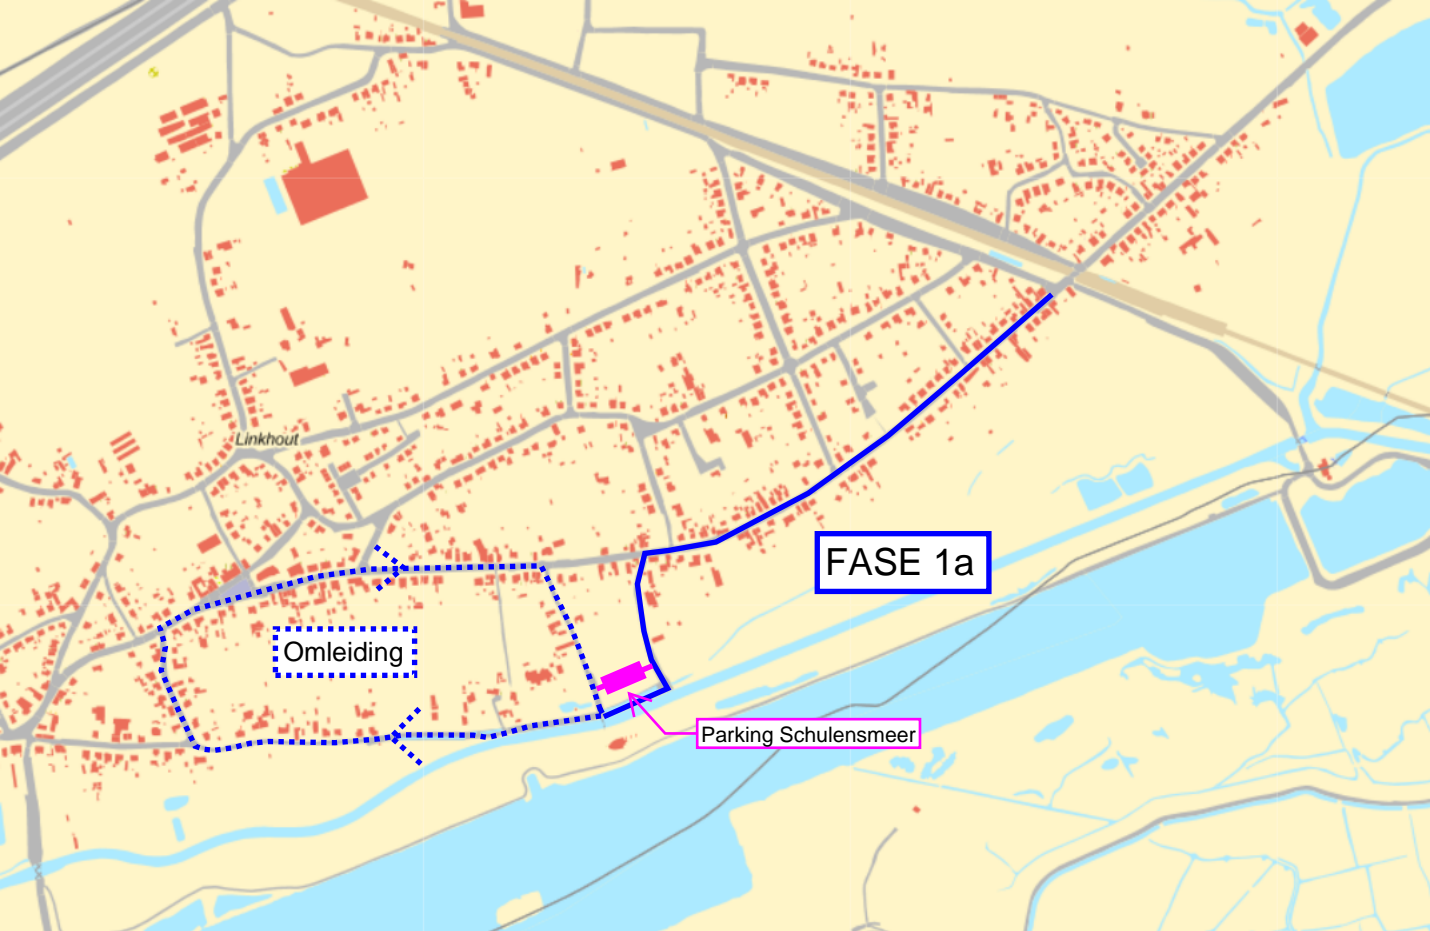

FASE 1b

FASE 1c

FASE 1a

FASE 1d

Linkhout

300 m

50°58'22.666"NR - 5°10'34.297"OI

Linkhout

FASE 1a

Omleiding

Parking Schulensmeer

300 m

50°58'22.666"NR - 5°10'34.297"OI

Omleiding
voertuigen

Linkhout

Omleiding
fietsers

FASE 1a

Parking Schulensmeer

300 m

50°58'22.666"NR - 5°10'34.297"O

FASE 1b

Linkhout

300 m

50°58'22.666"NR - 5°10'34.297"OI

Linkhout

FASE 1c

Parking Schulensmeer

Omleiding

300 m

50°58'22.666"NR - 5°10'34.297"OI

Linkhout

Omleiding