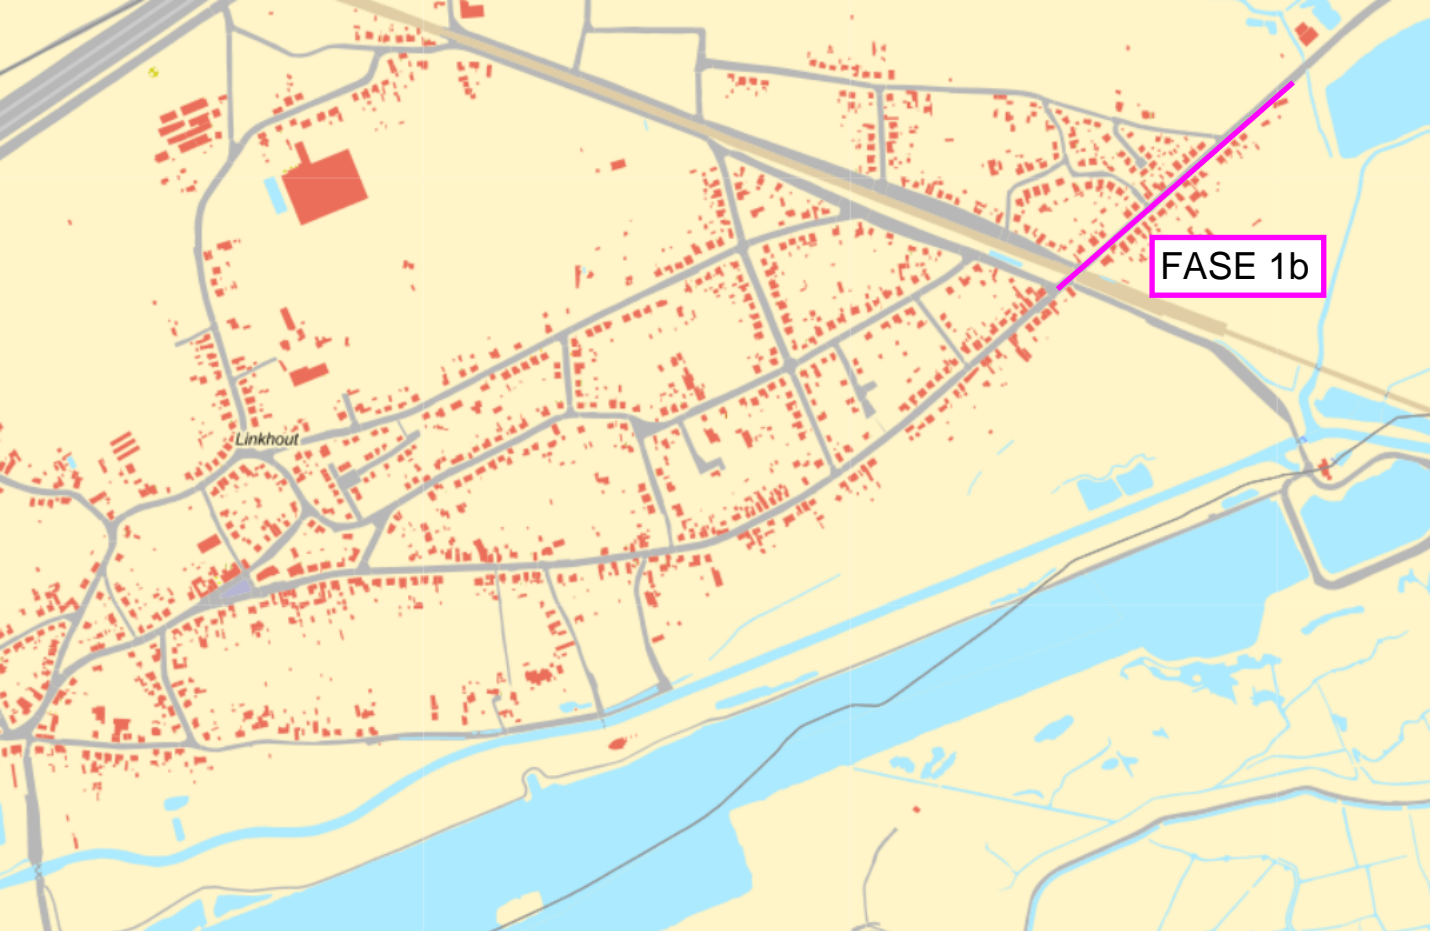

FASE 1b

FASE 1c

FASE 1a

FASE 1d

Linkhout

300 m

50°58'22.666"NR - 5°10'34.297"OI

Linkhout

FASE 1a

Omleiding

Parking Schulensmeer

300 m

50°58'22.666"NR - 5°10'34.297"OI

Omleiding
voertuigen

Linkhout

Omleiding
fietsers

FASE 1a

Parking Schulensmeer

300 m

50°58'22.666"NR - 5°10'34.297"O

FASE 1b

Linkhout

300 m

50°58'22.666"NR - 5°10'34.297"OI

Linkhout

FASE 1c

Parking Schulensmeer

Omleiding

300 m

50°58'22.666"NR - 5°10'34.297"OI

Linkhout

Omleiding