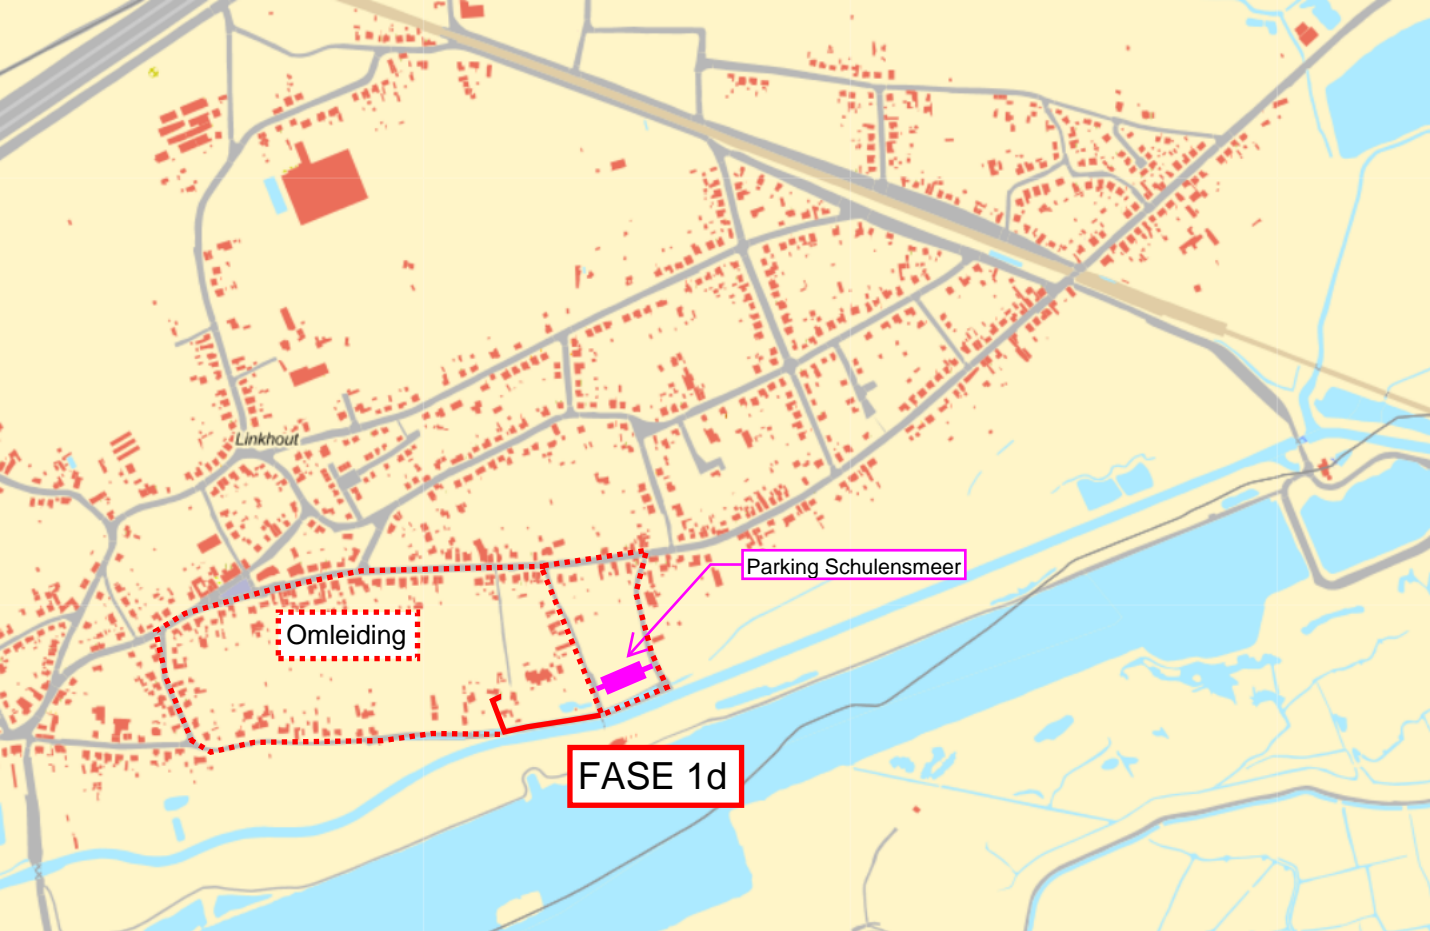

FASE 1a

Parking Schulensmeer

300 m

50°58'22.666"NR - 5°10'34.297"O

FASE 1b

Linkhout

300 m

50°58'22.666"NR - 5°10'34.297"OI

Linkhout

FASE 1c

Parking Schulensmeer

Omleiding

300 m

50°58'22.666"NR - 5°10'34.297"OI

Linkhout

Omleiding