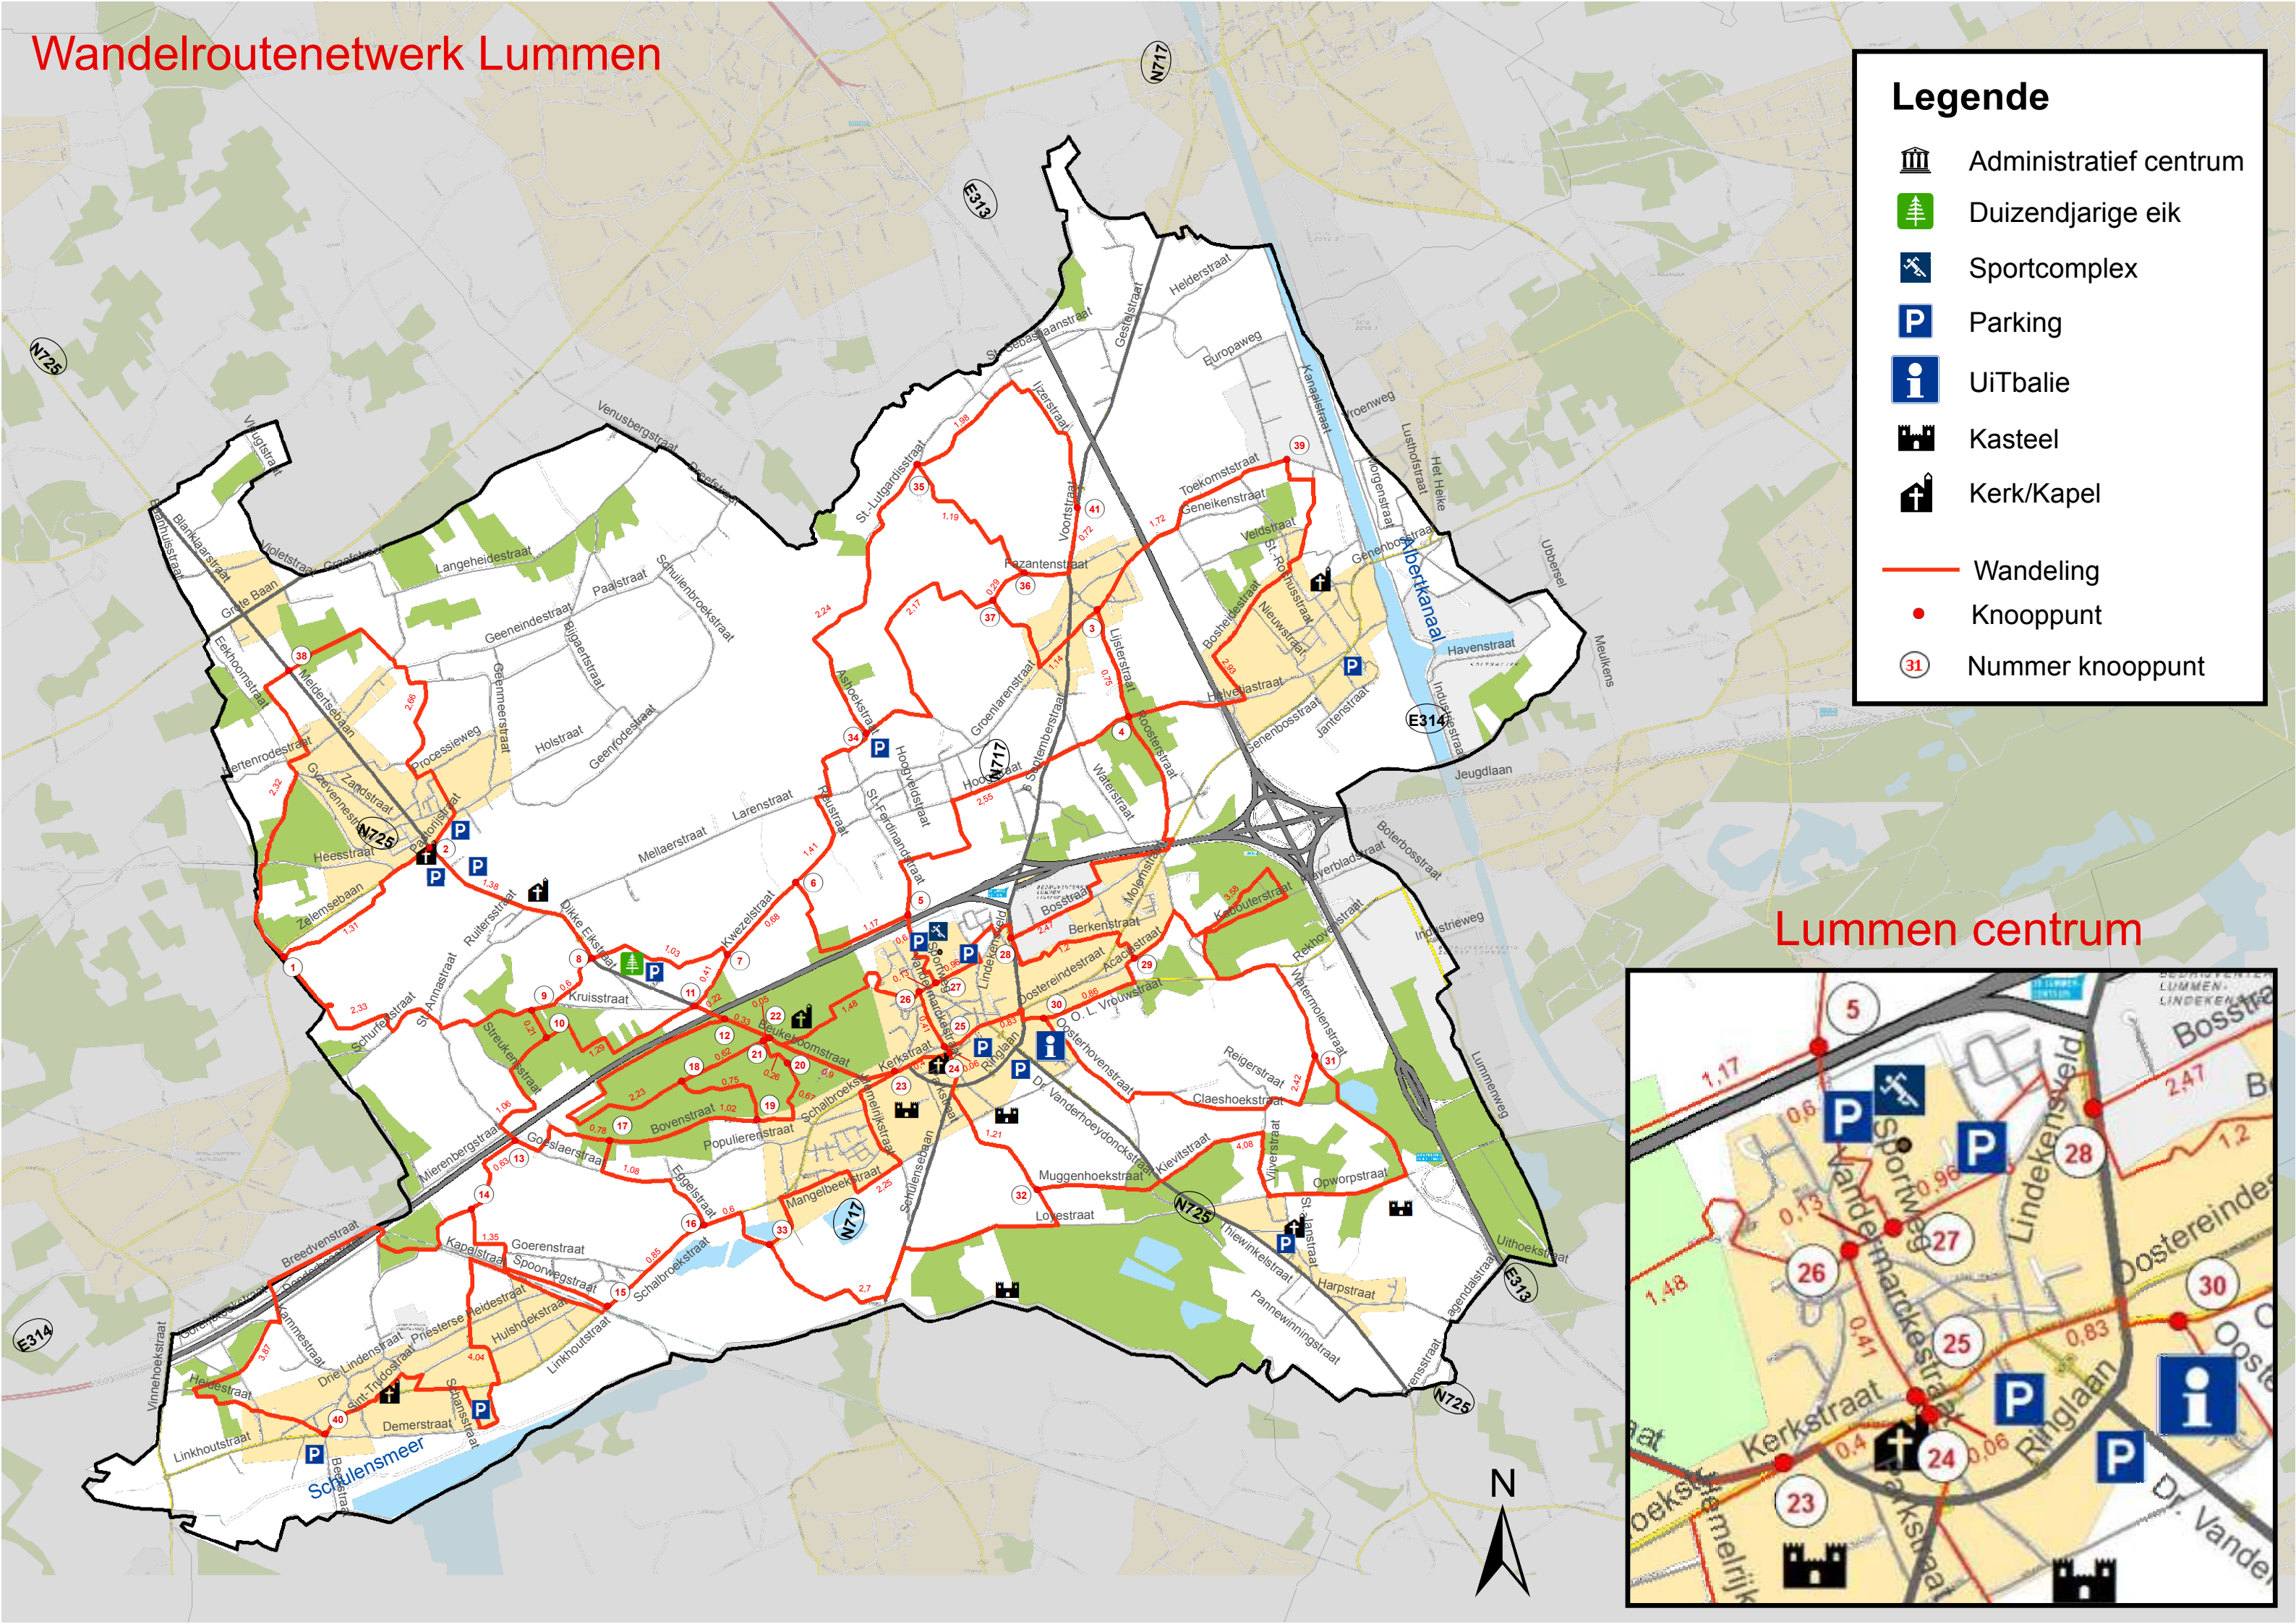

# Wandelroutenetwerk Lummen

## Legende

-  Administratief centrum
-  Duizendjarige eik
-  Sportcomplex
-  Parking
-  UiTbalie
-  Kasteel
-  Kerk/Kapel
-  Wandeling
-  Knooppunt
-  Nummer knooppunt

## Lummen centrum